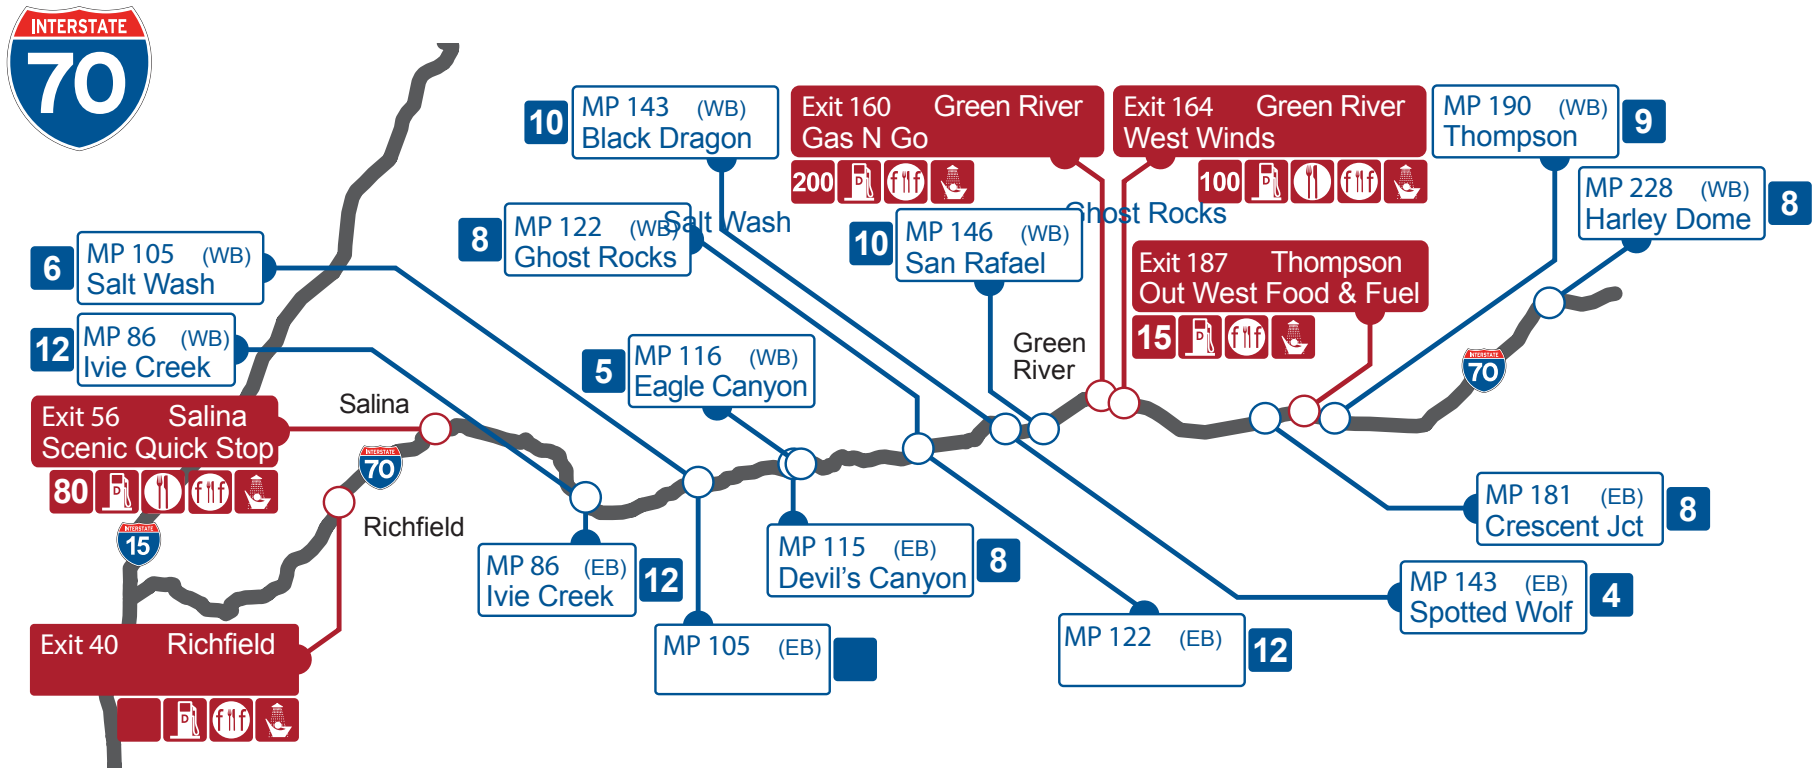

# UTAH TRUCK PARKING GUIDE

### LEGEND

<span style="display:inline-block; width:15px; height:15px; background-color:red; border:1px solid black;"></span> I-80	<span style="display:inline-block; width:15px; height:15px; background-color:blue; border:1px solid black;"></span> Rest Area	<span style="display:inline-block; width:15px; height:15px; background-color:blue; border:1px solid black; text-align:center; vertical-align:middle;">1</span> Number of Truck Parking Spaces
<span style="display:inline-block; width:15px; height:15px; background-color:blue; border:1px solid black;"></span> Rest Area	Diesel Fuel	Restaurant
	Fast Food	Showers